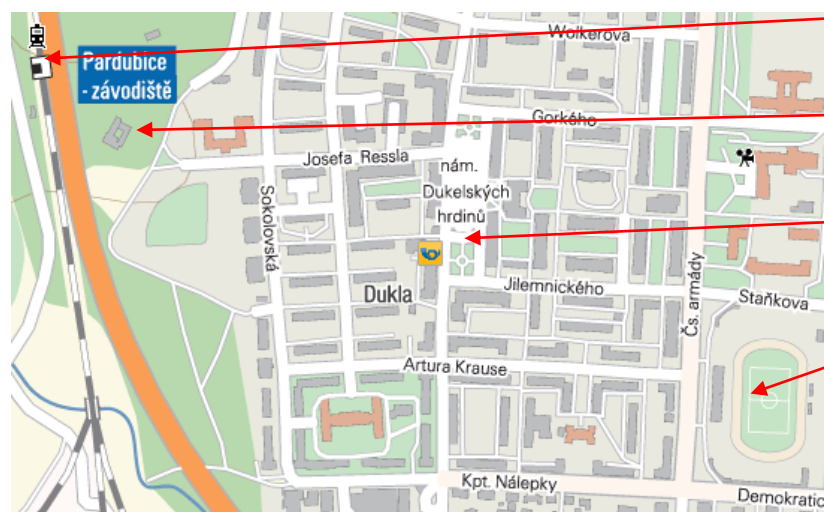

pořádá ve spolupráci s Magistrátem města Pardubice

XIV. ročník Mikulášského běhu

Datum: **neděle 27. listopadu 2011**
Ředitel závodu: RNDr. Jan Zajíc
Hlavní rozhodčí: Jakub Zajíc
Startovné: 50,- Kč mimo kategorií žactva a mládeže
Prezence: v restauraci „U bobra“
 v Dukelském lesoparku od 9,00 hod (viz mapka)
Šatny, start, cíl: tamtéž

Trasa závodu: okružové tratě po asfaltových a lesních cestách v Dukelském lesoparku a jeho okolí.
Ceny: drobné věcné pro závodníky na předních místech.
Upozornění: cenné věci doporučujeme uschovat u pořadatele v závodní kanceláři.
Informace: Hvězda SKP Pardubice – oddíl atletiky, Čs. armády 2515, 530 02 Pardubice
 Tel., fax: 466 304 881, www.hvezda-pardubice.cz, E-mail: hvezda-pardubice@seznam.cz